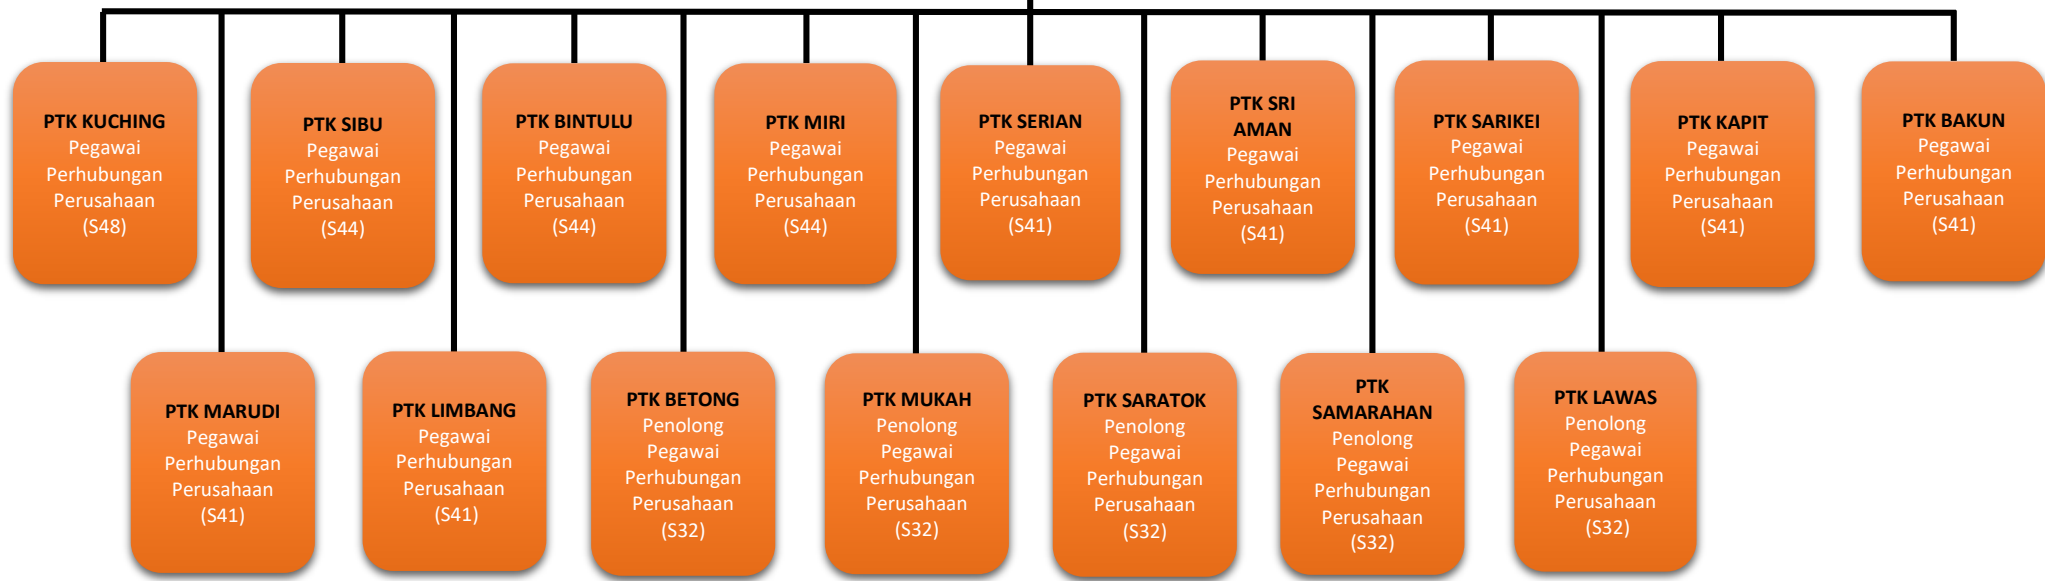

ORGANISATION CHART DEPARTMENT OF LABOUR SARAWAK

PENGARAH
Pegawai Perhubungan Perusahaan
(Jusa C)

TIMBALAN PENGARAH
Pegawai Perhubungan perusahaan
(S54)

UNIT UNDANG-UNDANG
Pegawai Undang-Undang
(L44)

BAHAGIAN STANDARD PERBURUHAN
Pegawai Perhubungan Perusahaan (S52)

BAHAGIAN PENGUATKUASAAN
Pegawai Perhubungan Perusahaan (S48)

BAHAGIAN PENYELIDIKAN DAN MAKLUMAT
Pegawai Perhubungan Perusahaan (S48)

BAHAGIAN PENGGAJIAN PEKERJA BUKAN PEMASTAUTIN
Pegawai Perhubungan Perusahaan (S48)

BAHAGIAN PERKHIDMATAN PEKERJAAN
Pegawai Perhubungan Perusahaan (S44)

BAHAGIAN KHIDMAT PENGURUSAN
Pegawai Tadbir & Diplomatik (M44)

Pejabat-Pejabat Tenaga Kerja (PTK)

PTK KUCHING
Pegawai Perhubungan Perusahaan (S48)