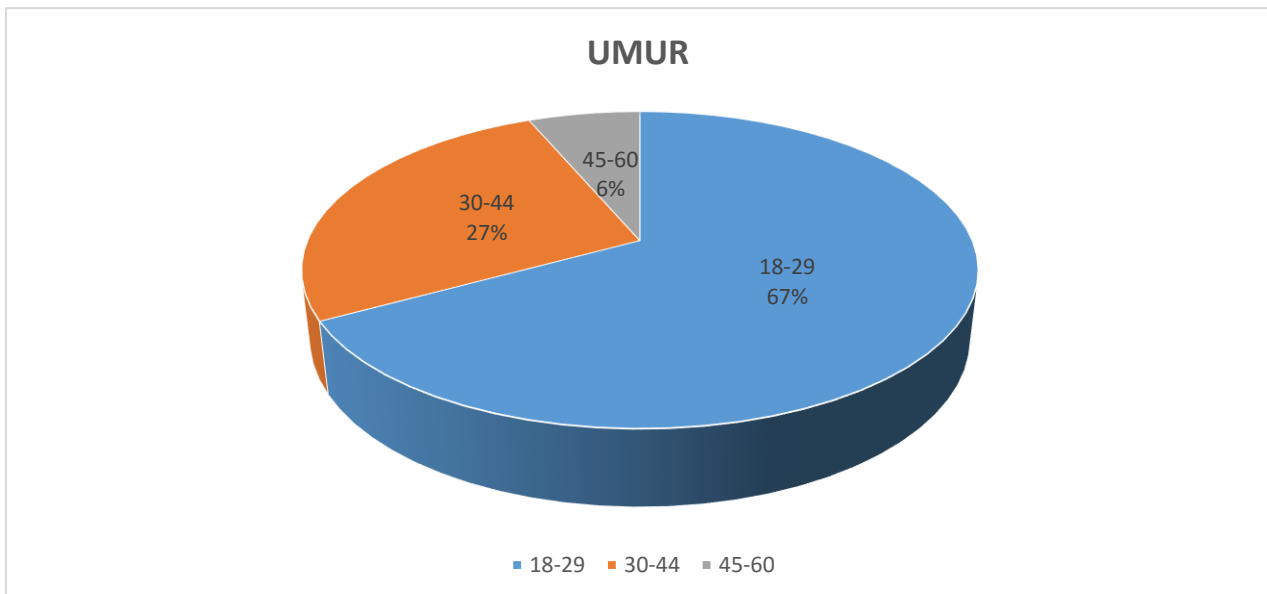

**RINGKASAN MAKLUMBALAS RESPONDEN BAGI
KAJIAN GAJI MINIMUM 2012
KAJIAN DIBUAT SECARA ATAS TALIAN
TEMPOH KAJIAN : 05 MEI 2016 - 24 MEI 2016**

A. MAKLUMAT RESPONDEN

BIL.	PERKARA	PILIHAN JAWAPAN	JUMLAH RESPONDEN
1	JANTINA	LELAKI	54
		PEREMPUAN	40
		JUMLAH :	94

BIL.	PERKARA	PILIHAN JAWAPAN	JUMLAH RESPONDEN
2	UMUR	18-29	63
		30-44	25
		45-60	6
JUMLAH :			94

BIL.	PERKARA	PILIHAN JAWAPAN	JUMLAH RESPONDEN
3	KAEDAH PEMBAYARAN GAJI	BULANAN	87
		HARIAN	4
		JAM	3
JUMLAH:			94