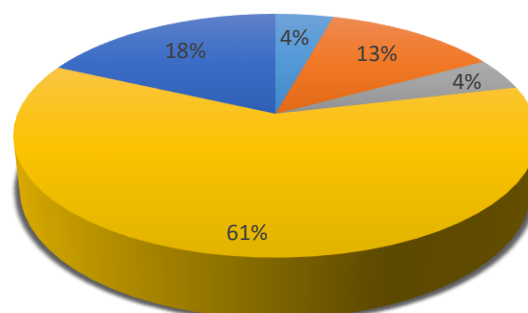

TAHAP PEMAHAMAN ANDA BERKAITAN PERINTAH GAJI MINIMUM

■ SANGAT TIDAK FAHAM ■ TIDAK FAHAM ■ BERKECUALI ■ FAHAM ■ SANGAT FAHAM