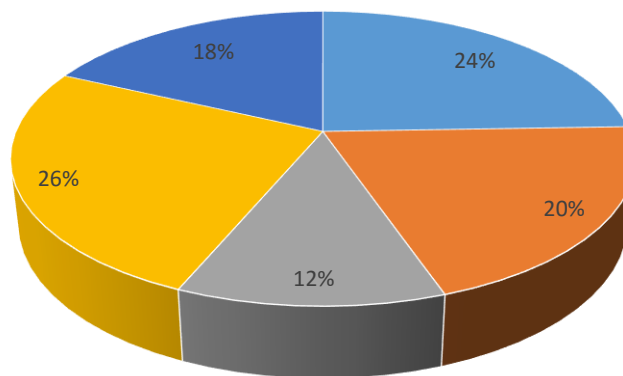

B. PEMAHAMAN RESPONDEN

BIL.	PERKARA	PILIHAN JAWAPAN	JUMLAH RESPONDEN
5	GAJI MINIMUM MEMBERI KESAN POSITIF KEPADA EKONOMI ISI RUMAH ANDA	SANGAT TIDAK SETUJU	23
		TIDAK SETUJU	19
		BERKECUALI	11
		SETUJU	24
		SANGAT SETUJU	17
JUMLAH:			94

GAJI MINIMUM MEMBERI KESAN POSITIF KEPADA EKONOMI ISI RUMAH ANDA

■ SANGAT TIDAK SETUJU ■ TIDAK SETUJU ■ BERKECUALI ■ SETUJU ■ SANGAT SETUJU

BIL.	PERKARA	PILIHAN JAWAPAN	JUMLAH RESPONDEN
6	TAHAP PEMAHAMAN ANDA BERKAITAN PERINTAH GAJI MINIMUM	SANGAT TIDAK FAHAM	4
		TIDAK FAHAM	12
		BERKECUALI	4
		FAHAM	57
		SANGAT FAHAM	17
JUMLAH:			94