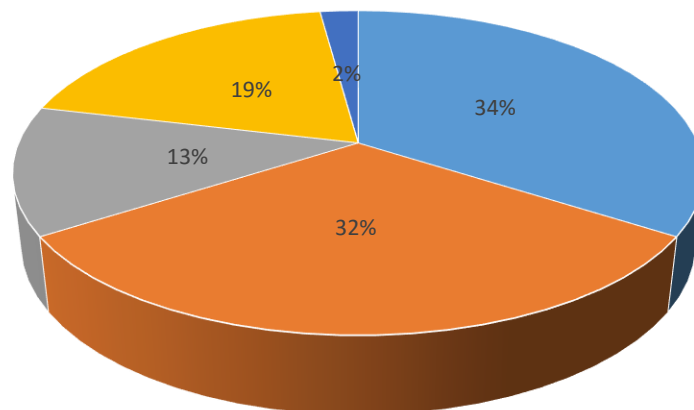

SECARA KESELURUHANNYA, ADAKAH ANDA BERPUAS HATI DENGAN PERINTAH GAJI MINIMA SEDIA ADA

■ SANGAT TIDAK BERPUAS HATI ■ TIDAK BERPUAS HATI ■ BERKECUALI ■ BERPUAS HATI ■ SANGAT BERPUAS HATI