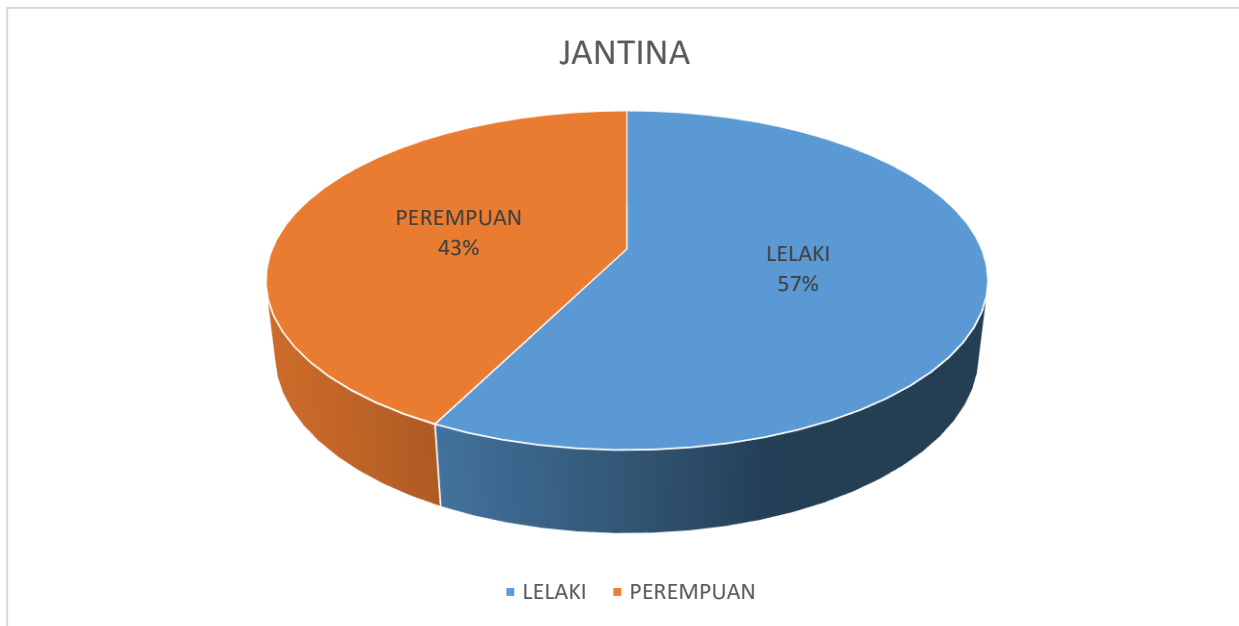

**RINGKASAN MAKLUMBALAS RESPONDEN BAGI
KAJIAN GAJI MINIMUM 2012
KAJIAN DIBUAT SECARA ATAS TALIAN
TEMPOH KAJIAN : 05 MEI 2016 - 24 MEI 2016**

A. MAKLUMAT RESPONDEN

BIL.	PERKARA	PILIHAN JAWAPAN	JUMLAH RESPONDEN
1	JANTINA	LELAKI	54
		PEREMPUAN	40
		JUMLAH :	94

BIL.	PERKARA	PILIHAN JAWAPAN	JUMLAH RESPONDEN
2	UMUR	18-29	63
		30-44	25
		45-60	6
JUMLAH :			94

BIL.	PERKARA	PILIHAN JAWAPAN	JUMLAH RESPONDEN
3	KAEDAH PEMBAYARAN GAJI	BULANAN	87
		HARIAN	4
		JAM	3
JUMLAH:			94