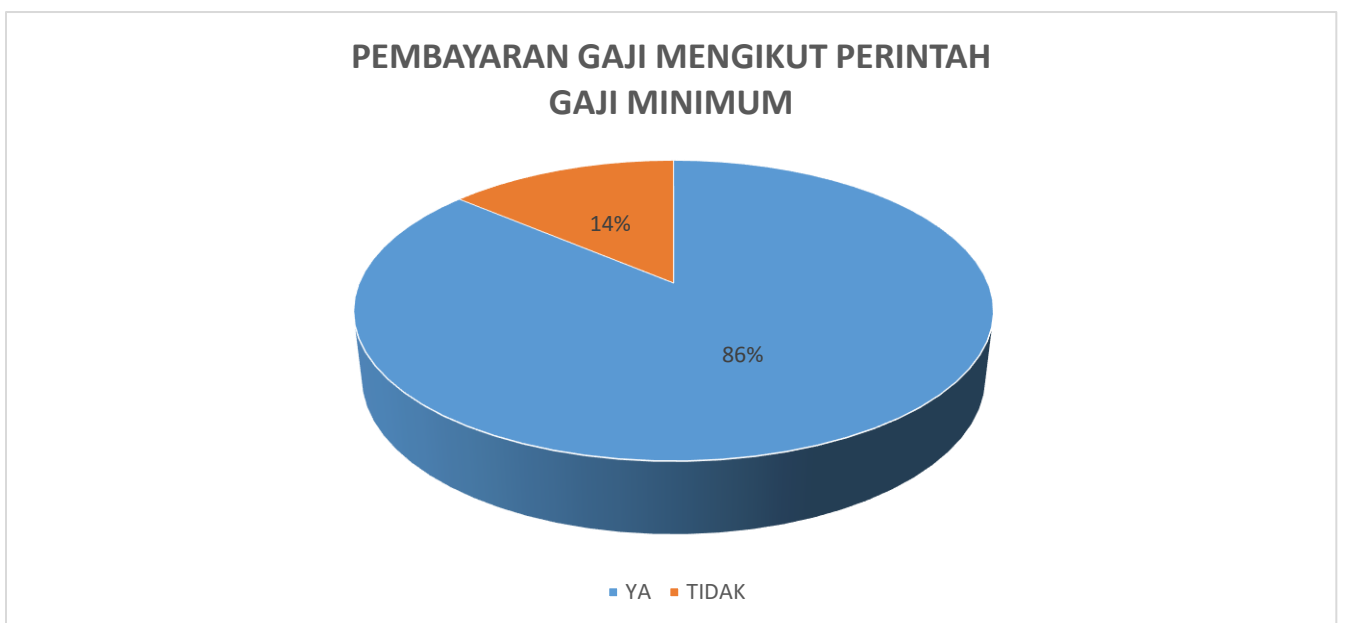

BIL.	PERKARA	PILIHAN JAWAPAN	JUMLAH RESPONDEN
4	PEMBAYARAN GAJI MENGIKUT PERINTAH GAJI MINIMUM • RM800.00 SEBULAN • RM30.77 SEHARI • RM3.85 SEJAM	YA	81
		TIDAK	13
		JUMLAH:	94