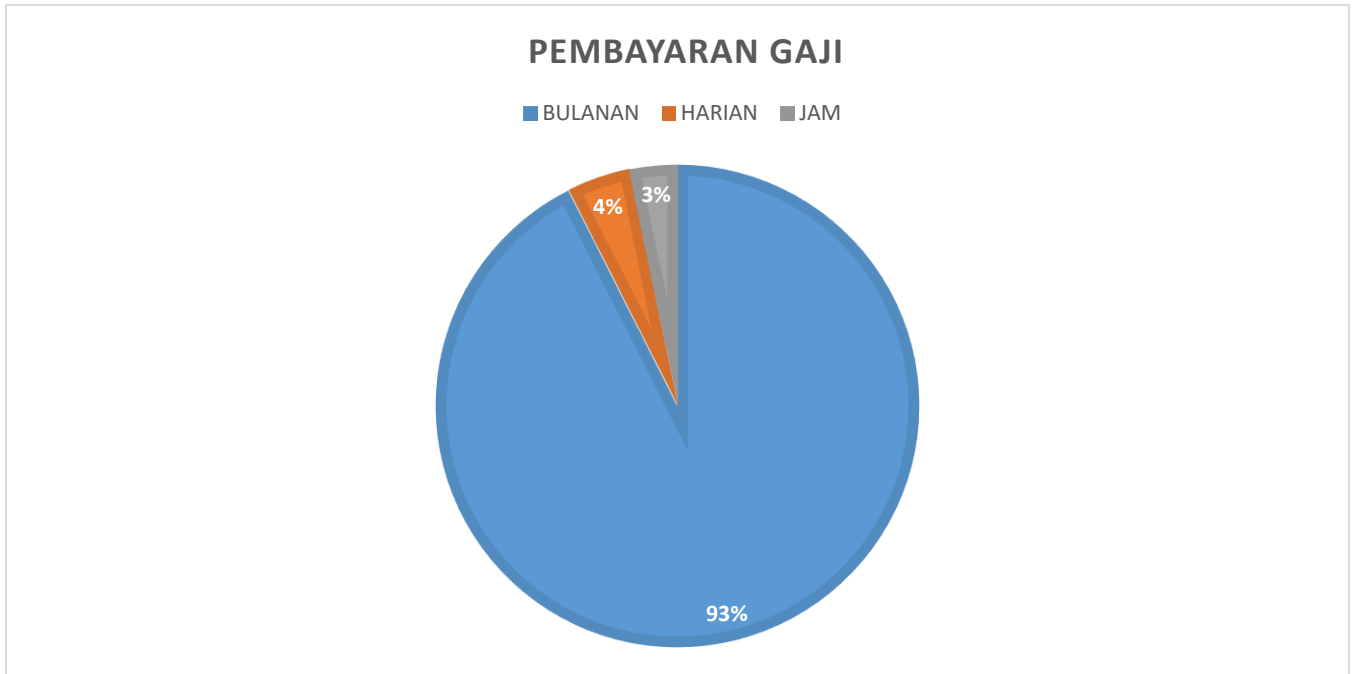

**RINGKASAN MAKLUMBALAS RESPONDEN BAGI
KAJIAN GAJI MINIMUM 2012
KAJIAN DIBUAT SECARA ATAS TALIAN
TEMPOH KAJIAN : 05 MEI 2016 - 24 MEI 2016**

A. MAKLUMAT RESPONDEN

BIL.	PERKARA	PILIHAN JAWAPAN	JUMLAH RESPONDEN
1	JANTINA	LELAKI	54
		PEREMPUAN	40
		JUMLAH :	94

BIL.	PERKARA	PILIHAN JAWAPAN	JUMLAH RESPONDEN
2	UMUR	18-29	63
		30-44	25
		45-60	6
JUMLAH :			94

BIL.	PERKARA	PILIHAN JAWAPAN	JUMLAH RESPONDEN
3	KAEDAH PEMBAYARAN GAJI	BULANAN	87
		HARIAN	4
		JAM	3
JUMLAH:			94