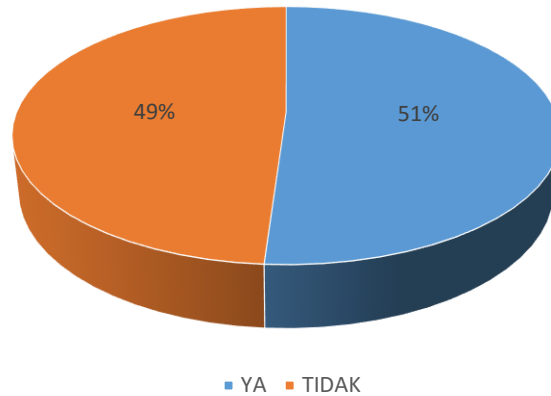

BIL.	PERKARA	PILIHAN JAWAPAN	JUMLAH RESPONDEN
7	ADAKAH ANDA TAHU BAHAWA MAJLIS PERUNDINGAN GAJI NEGARA MELAKSANAKAN	YA	48
		TIDAK	46
JUMLAH:			94

ADAKAH ANDA TAHU BAHAWA MAJLIS PERUNDINGAN GAJI NEGARA MELAKSANAKAN KAJIAN SEMULA BERKAITAN KADAR GAJI MINIMUM SETIAP 2 TAHUN

BIL.	PERKARA	PILIHAN JAWAPAN	JUMLAH RESPONDEN
8	SECARA KESELURUHANNYA, ADAKAH ANDA BERPUAS HATI DENGAN PERINTAH GAJI MINIMA SEDIA ADA	SANGAT TIDAK BERPUAS HATI	32
		TIDAK BERPUAS HATI	30
		BERKECUALI	12
		BERPUAS HATI	18
		SANGAT BERPUAS HATI	2
JUMLAH:			94